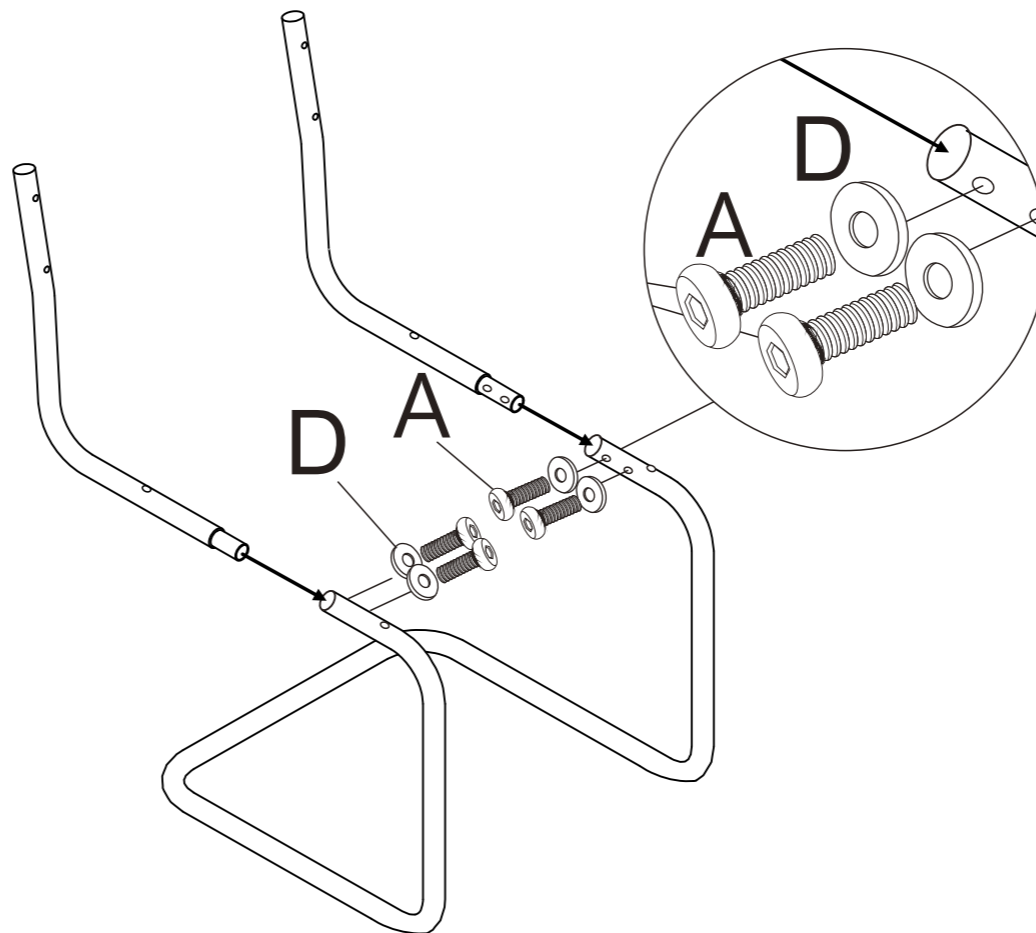

INSTRUÇÕES

Cadeira Lux

www.soloproductos.com

Ctra. de Córdoba, km. 432 Pol. Ind. La Vega, Naves 1, 18230 Atarfe (Granada)

Cadeira Lux

1

2

A	 4pcs M6X18mm
B	 8pcs M6X40mm
C	 2pcs M4X12mm
D	 12pcs
E	 2pcs
F	 2pcs
G	
H	

SOLOPRODUCTOS

www.soloproductos.com

Cadeira Lux

3

A		4pcs M6X18mm
B		8pcs M6X40mm
C		2pcs M4X12mm
D		12pcs
E		2pcs
F		2pcs
G		
H	