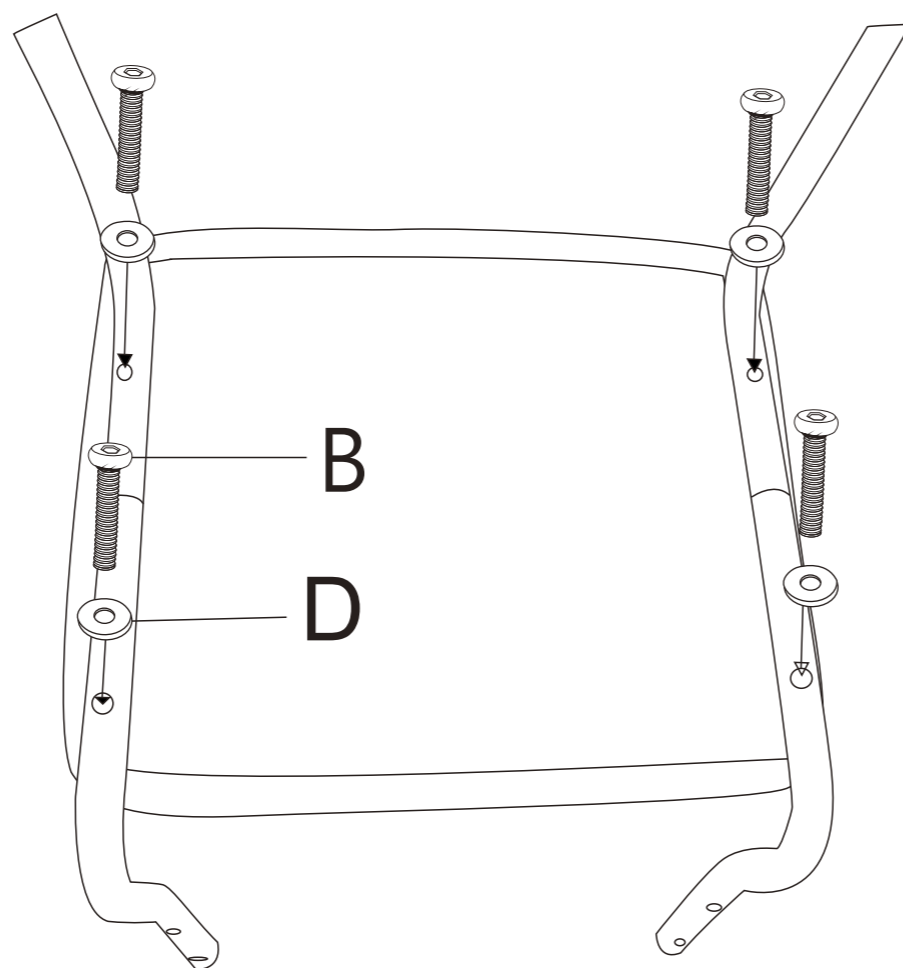

INSTRUÇÕES

Cadeira Lux

www.soloproductos.com

Ctra. de Córdoba, km. 432 Pol. Ind. La Vega, Naves 1, 18230 Atarfe (Granada)

Cadeira Lux

1

2

A	 4pcs M6X18mm
B	 8pcs M6X40mm
C	 2pcs M4X12mm
D	 12pcs
E	 2pcs
F	 2pcs
G	
H	

SOLOPRODUCTOS

www.soloproductos.com

Cadeira Lux

3

A		4pcs M6X18mm
B		8pcs M6X40mm
C		2pcs M4X12mm
D		12pcs
E		2pcs
F		2pcs
G		
H	