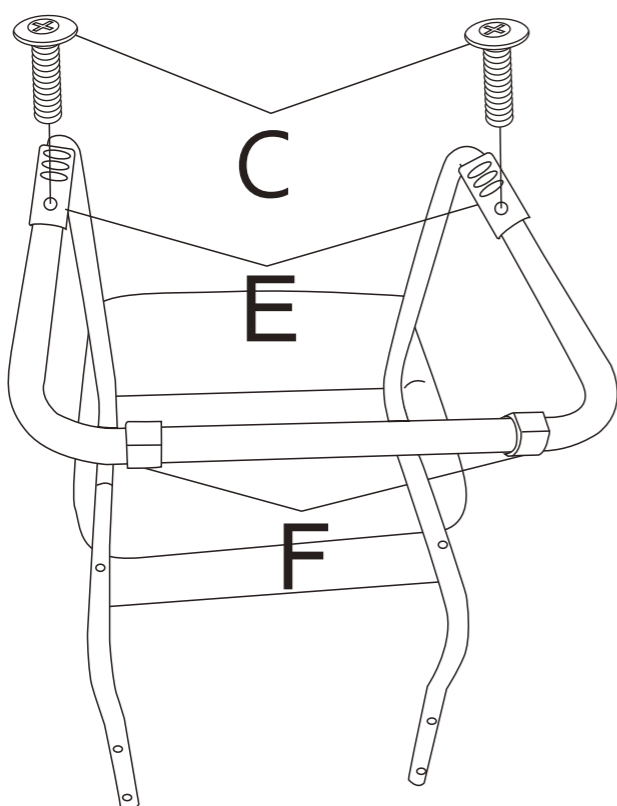

INSTRUÇÕES

Cadeira Lux

www.soloproductos.com

Ctra. de Córdoba, km. 432 Pol. Ind. La Vega, Naves 1, 18230 Atarfe (Granada)

Cadeira Lux

1

2

A	 4pcs M6X18mm
B	 8pcs M6X40mm
C	 2pcs M4X12mm
D	 12pcs
E	 2pcs
F	 2pcs
G	
H	

SOLOPRODUCTOS

www.soloproductos.com

Cadeira Lux

3

A		4pcs M6X18mm
B		8pcs M6X40mm
C		2pcs M4X12mm
D		12pcs
E		2pcs
F		2pcs
G		
H	