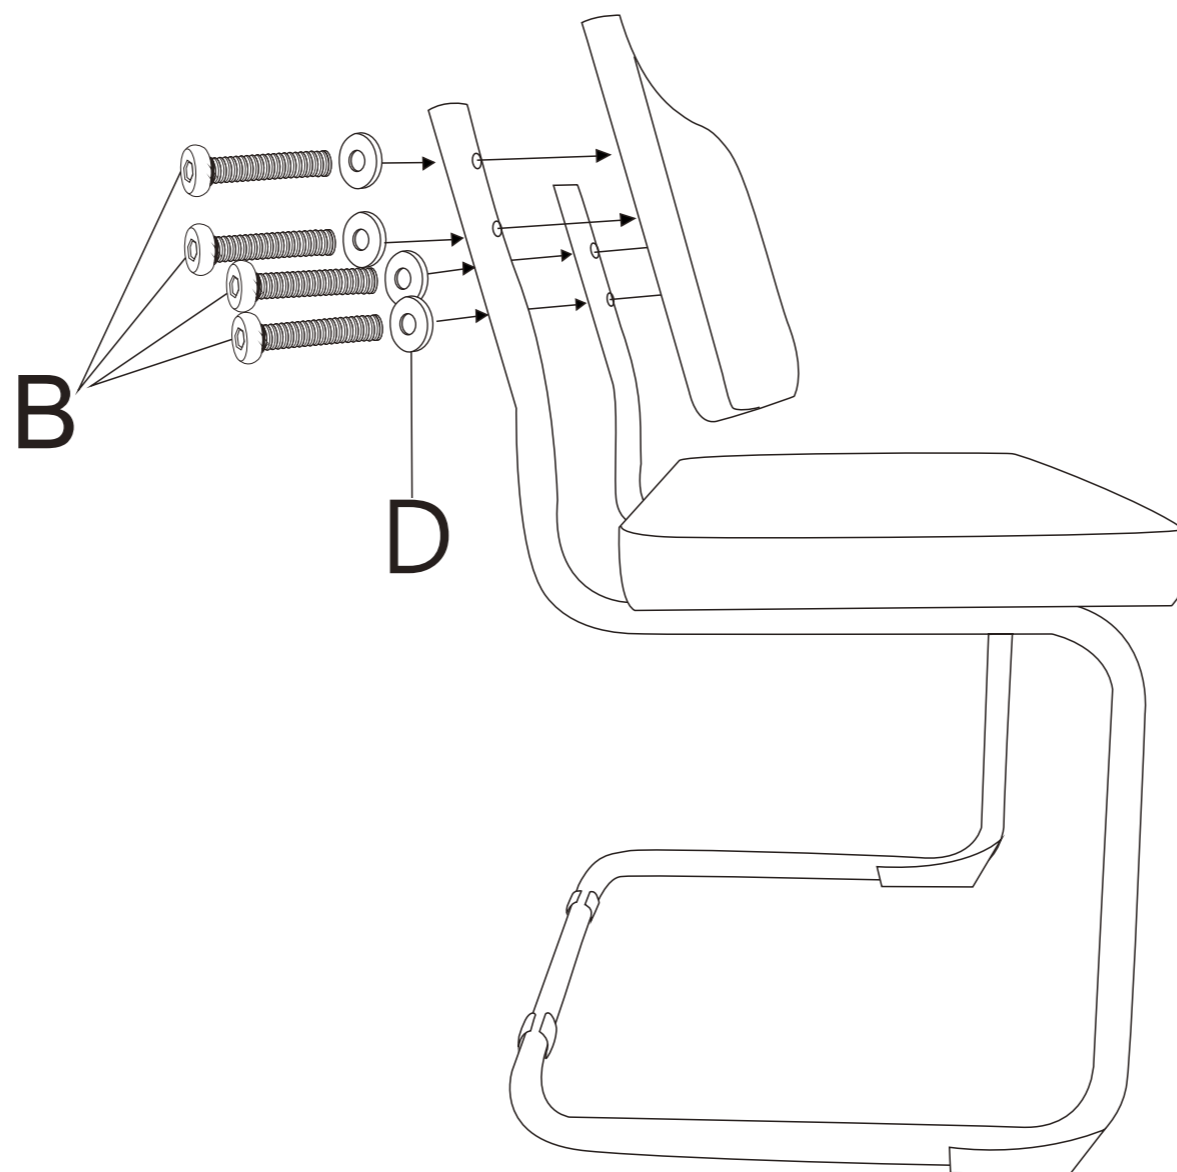

INSTRUÇÕES

Cadeira Lux

www.soloproductos.com

Ctra. de Córdoba, km. 432 Pol. Ind. La Vega, Naves 1, 18230 Atarfe (Granada)

Cadeira Lux

1

2

A	 4pcs M6X18mm
B	 8pcs M6X40mm
C	 2pcs M4X12mm
D	 12pcs
E	 2pcs
F	 2pcs
G	
H	

SOLOPRODUCTOS

www.soloproductos.com

Cadeira Lux

3

A		4pcs M6X18mm
B		8pcs M6X40mm
C		2pcs M4X12mm
D		12pcs
E		2pcs
F		2pcs
G		
H	